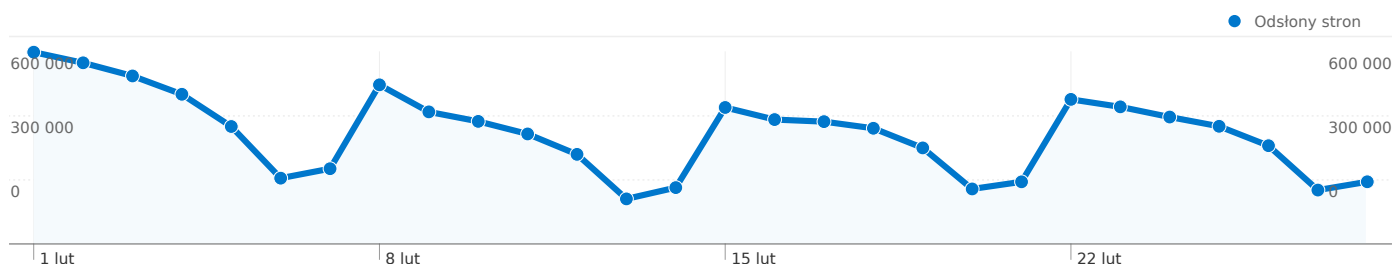

Liczba odsłon strony dla wszystkich użytkowników

01-02-2010 - 28-02-2010

Porównanie z: Witryna

9 732 721 Odsłony stron

poniedziałek, 1 lutego 2010	6,15% (598 922)
wtorek, 2 lutego 2010	5,81% (565 707)
środa, 3 lutego 2010	5,39% (524 702)
czwartek, 4 lutego 2010	4,80% (467 448)
piątek, 5 lutego 2010	3,77% (366 827)
sobota, 6 lutego 2010	2,11% (205 440)
niedziela, 7 lutego 2010	2,41% (235 017)
poniedziałek, 8 lutego 2010	5,11% (496 921)
wtorek, 9 lutego 2010	4,24% (412 446)
środa, 10 lutego 2010	3,93% (382 787)
czwartek, 11 lutego 2010	3,53% (343 549)
piątek, 12 lutego 2010	2,87% (279 807)
sobota, 13 lutego 2010	1,45% (140 691)
niedziela, 14 lutego 2010	1,81% (175 983)
poniedziałek, 15 lutego 2010	4,38% (426 230)
wtorek, 16 lutego 2010	3,99% (388 476)
środa, 17 lutego 2010	3,93% (382 014)
czwartek, 18 lutego 2010	3,71% (361 262)
piątek, 19 lutego 2010	3,08% (299 889)
sobota, 20 lutego 2010	1,76% (171 736)
niedziela, 21 lutego 2010	1,99% (194 031)
poniedziałek, 22 lutego 2010	4,64% (451 542)
wtorek, 23 lutego 2010	4,40% (428 178)
środa, 24 lutego 2010	4,07% (396 362)
czwartek, 25 lutego 2010	3,78% (367 451)
piątek, 26 lutego 2010	3,15% (306 848)
sobota, 27 lutego 2010	1,73% (168 296)
niedziela, 28 lutego 2010	1,99% (194 159)