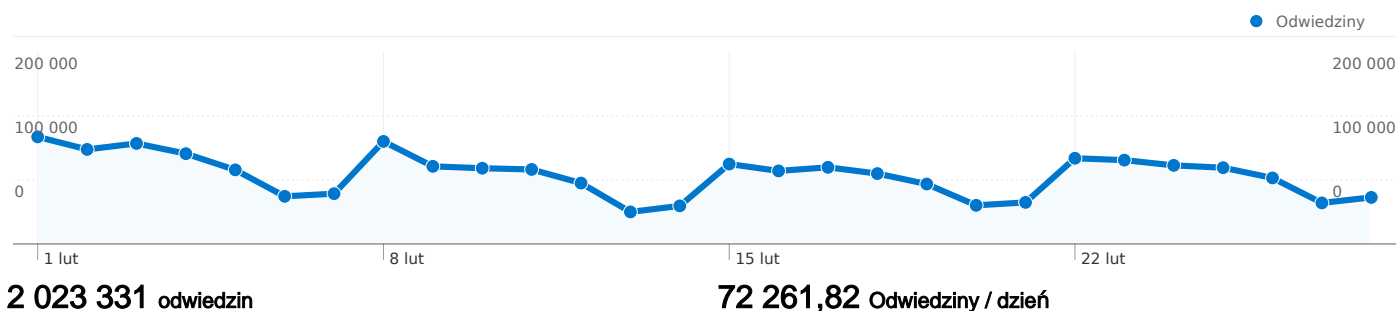

Liczba odwiedzin dla wszystkich użytkowników

01-02-2010 - 28-02-2010

Porównanie z: Witryna

poniedziałek, 1 lutego 2010	5,51% (111 461)
wtorek, 2 lutego 2010	4,86% (98 420)
środa, 3 lutego 2010	5,17% (104 659)
czwartek, 4 lutego 2010	4,64% (93 978)
piątek, 5 lutego 2010	3,81% (77 106)
sobota, 6 lutego 2010	2,45% (49 569)
niedziela, 7 lutego 2010	2,59% (52 324)
poniedziałek, 8 lutego 2010	5,28% (106 736)
wtorek, 9 lutego 2010	3,99% (80 794)
środa, 10 lutego 2010	3,90% (78 817)
czwartek, 11 lutego 2010	3,83% (77 571)
piątek, 12 lutego 2010	3,13% (63 370)
sobota, 13 lutego 2010	1,65% (33 322)
niedziela, 14 lutego 2010	1,96% (39 613)
poniedziałek, 15 lutego 2010	4,11% (83 190)
wtorek, 16 lutego 2010	3,76% (76 014)
środa, 17 lutego 2010	3,94% (79 795)
czwartek, 18 lutego 2010	3,62% (73 243)
piątek, 19 lutego 2010	3,08% (62 390)
sobota, 20 lutego 2010	1,99% (40 196)
niedziela, 21 lutego 2010	2,14% (43 249)
poniedziałek, 22 lutego 2010	4,41% (89 215)
wtorek, 23 lutego 2010	4,31% (87 244)
środa, 24 lutego 2010	4,04% (81 804)
czwartek, 25 lutego 2010	3,92% (79 373)
piątek, 26 lutego 2010	3,40% (68 707)
sobota, 27 lutego 2010	2,11% (42 706)
niedziela, 28 lutego 2010	2,40% (48 465)